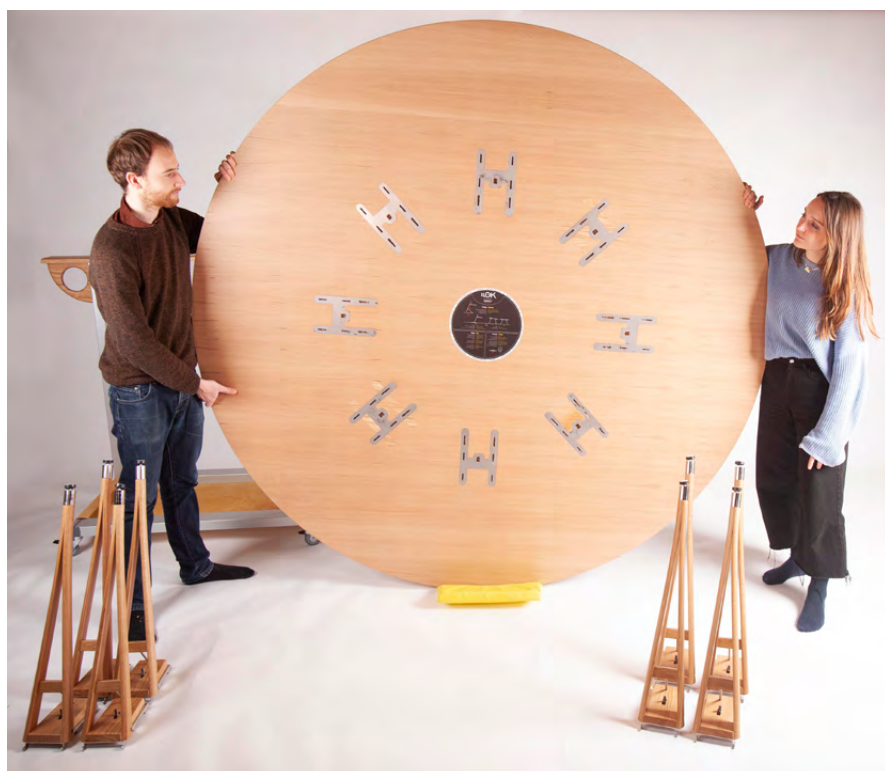

Finitions standard

Standard finishes