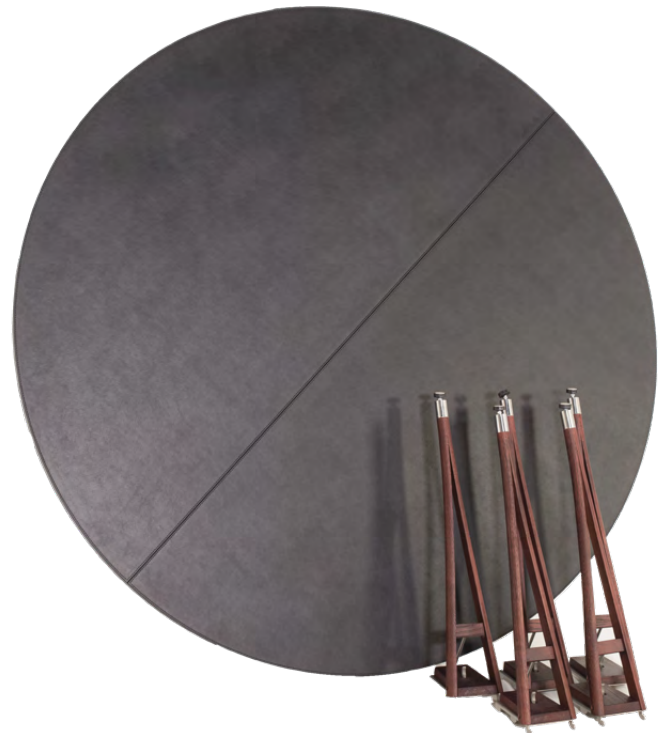

- Panneaux sandwich légers et robustes, en nid d'abeille collé entre deux couches de contre-plaqué
- Plateaux plaqués chêne et bordés de chêne massif
- Version démontables avec plateaux équipés de platines en acier affleurantes pour la fixation des pieds. Permet le rangement des plateaux verticalement à plat l'un contre l'autre en un minimum d'encombrement
- Pieds en chêne massif de premier choix, bandés en tension, dont la force est reprise par une chandelle en inox
- Base isolée du sol par un sabot en inox et un patin oblique en polypropylène qui s'adapte à tous les sols
- En option pour les sols très irréguliers, pieds réglables en hauteur par virole en inox située sous le plateau
- Chaque pied démontable est équipé en tête d'un mécanisme à gâchette permettant l'encliquage et la libération du pied
- Les pieds sont tous interchangeables pour une souplesse d'utilisation maximum
- *Lightweight, sturdy honeycomb sandwich panels glued between two layers of plywood*
- *Oak veneered trays with solid oak edging*
- *Dismantleable version with trays fitted with flush-fitting steel plates for leg attachment. Allows the trays to be stored vertically, flat against each other, in a minimum of space*
- *Feet in top-quality solid oak, tension-banded, whose strength is taken up by a stainless-steel stanchion*
- *Base isolated from the floor by a stainless-steel shoe and a sloping polypropylene glide that adapts to all floors*
- *Optional for very uneven floors, height-adjustable feet with stainless-steel ferrule located under the tabletop*
- *Each removable foot is equipped with a trigger mechanism at the top to engage and release the foot*
- *All feet are interchangeable for maximum flexibility of use*

- Plateau recouvert de simili cuir
- Formes et dimensions sur-mesure
- *Tray covered with leatherette*
- *Made-to-measure shapes and sizes*

Plateau recouvert de simili cuir et pieds teinte 01 Acajouté
Tray covered with leatherette and legs stained 01 Acajouté